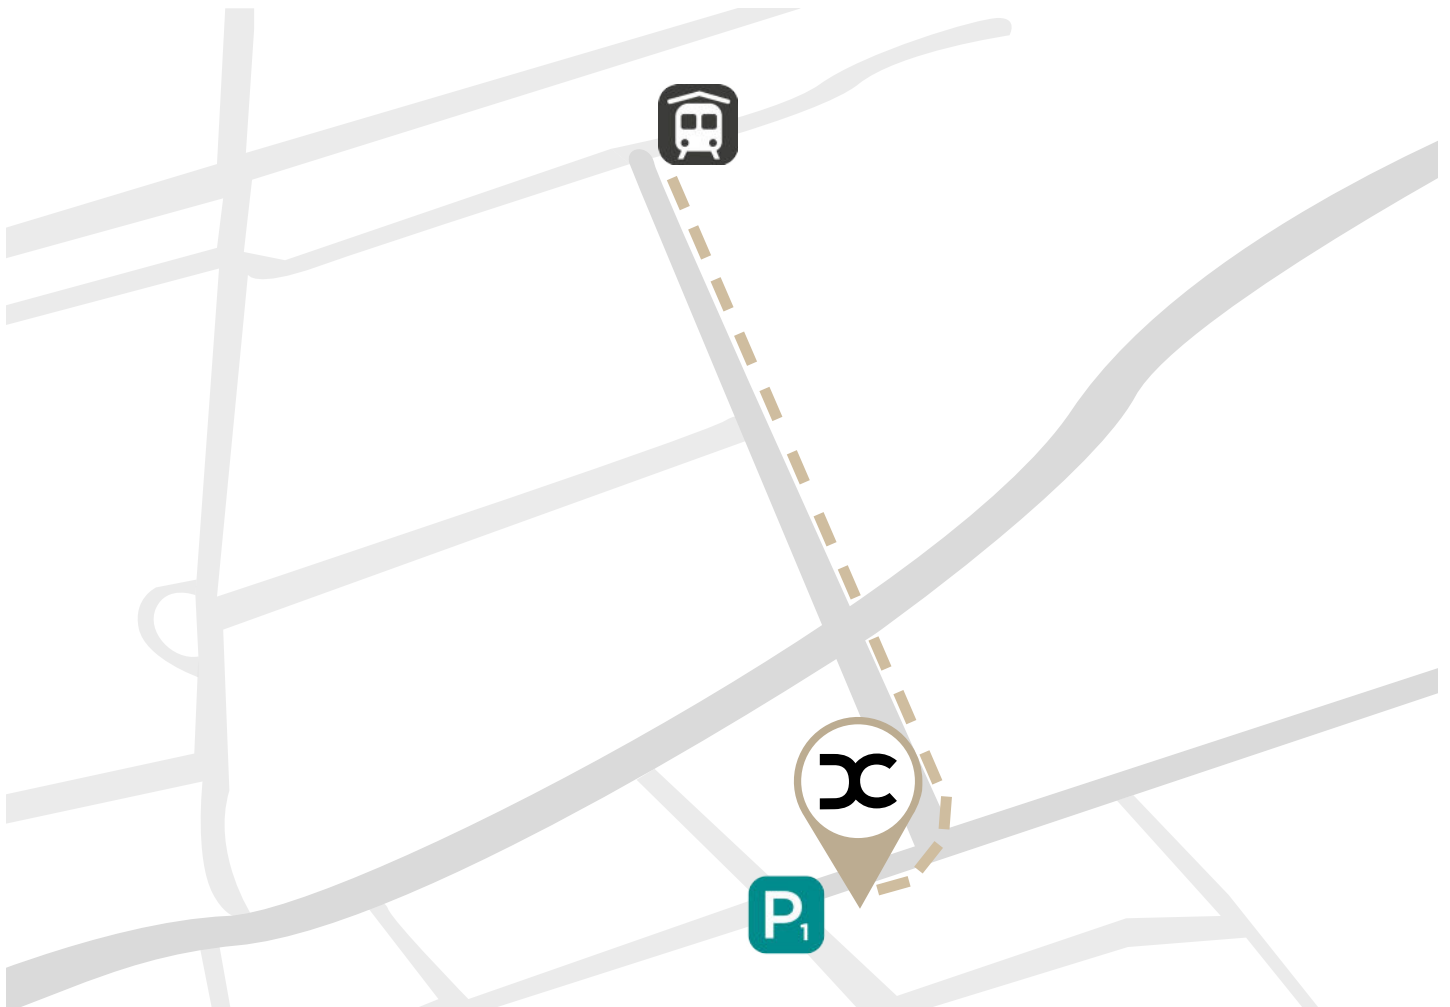

 **Parkplätze**

**P1 PARKPLATZ DOROW CLINIC**

-  Altenburger Str. 16
-  Ganztägig
-  Kostenfrei
-  Direkt bei der Dorow Clinic

 **Öffentliche Verkehrsmittel**

 Dorow Clinic Jestetten

 Restaurants

RESTAURANT ZUM LÖWEN

 Hotels

HOTEL ZUM LÖWEN ★★★★★

-  Hauptstraße 22  
450 m - 6 Min. zu Fuß zur Klinik
-  Parkplätze vor dem Haus
-  +49 774 592 110
-  Ab ca. 60 € pro Person/Nacht

HOTEL HOLZSCHEITER ★★★★★

-  Wettegasse 1, 79807 Lottstetten  
11,5 km - 14 Min. mit PKW zur Klinik
-  Kostenfreier Parkplatz
-  +49 774 592 606 47
-  Ab ca. 67 € pro Person/Nacht

HOTEL SCHWEIZER HOF ★★★★★

-  Hauptstraße 24, 79807 Lottstetten  
4,2 km - 6 Min. mit PKW zur Klinik
-  Kostenfreie Parkplätze
-  +49 774 591 95 32
-  Ab ca. 55 € pro Person/Nacht

HOTEL LOTTSTETTEN ★★★★★

-  Hauptstraße 34, 79807 Lottstetten  
4,4 km - 7 Min. mit PKW zur Klinik
-  Kostenfreier Hotelparkplatz
-  +49 774 547 348 06
-  Ab ca. 123 € pro Person/Nacht

 Hotels

MOTEL Q ★★★★★

 Schaffhauserstraße 35  
350 m - 5 Min. zu Fuß zur Klinik