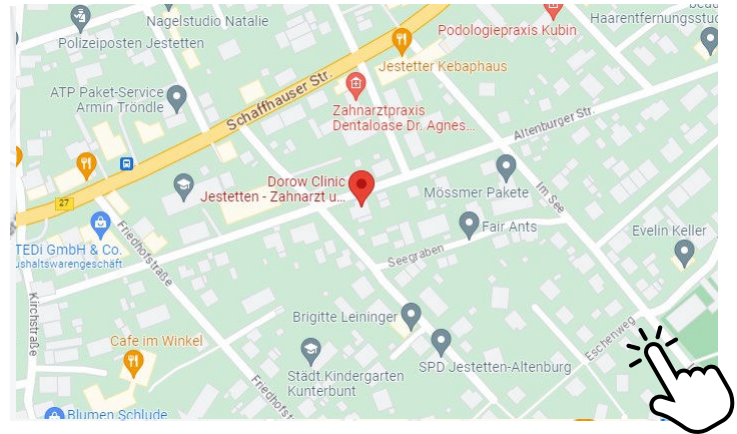

 **Parkplätze**

**P1 PARKPLATZ DOROW CLINIC**

-  Altenburger Str. 16
-  Ganztägig
-  Kostenfrei
-  Direkt bei der Dorow Clinic

 **Öffentliche Verkehrsmittel**

 Dorow Clinic Jestetten

 Restaurants

RESTAURANT ZUM LÖWEN

 Hotels

HOTEL ZUM LÖWEN ★★★★★

-  Hauptstraße 22  
450 m - 6 Min. zu Fuß zur Klinik
-  Parkplätze vor dem Haus
-  +49 774 592 110
-  Ab ca. 60 € pro Person/Nacht

HOTEL HOLZSCHEITER ★★★★★

-  Wettegasse 1, 79807 Lottstetten  
11,5 km - 14 Min. mit PKW zur Klinik
-  Kostenfreier Parkplatz
-  +49 774 592 606 47
-  Ab ca. 67 € pro Person/Nacht

HOTEL SCHWEIZER HOF ★★★★★

-  Hauptstraße 24, 79807 Lottstetten  
4,2 km - 6 Min. mit PKW zur Klinik
-  Kostenfreie Parkplätze
-  +49 774 591 95 32
-  Ab ca. 55 € pro Person/Nacht

HOTEL LOTTSTETTEN ★★★★★

-  Hauptstraße 34, 79807 Lottstetten  
4,4 km - 7 Min. mit PKW zur Klinik
-  Kostenfreier Hotelparkplatz
-  +49 774 547 348 06
-  Ab ca. 123 € pro Person/Nacht

 Hotels

MOTEL Q ★★★★★

 Schaffhauserstraße 35  
350 m - 5 Min. zu Fuß zur Klinik